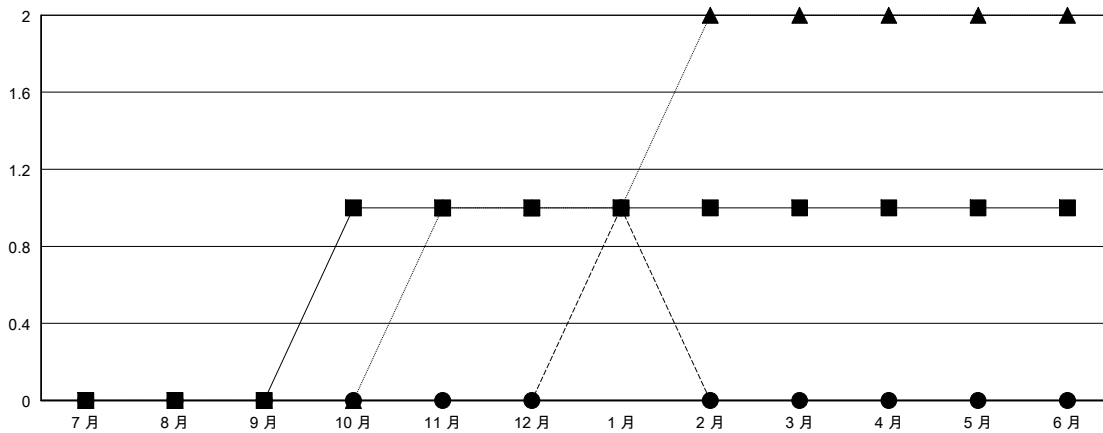

# MONTHLY MEMBERSHIP PROGRESS REPORT

District 300B2

Results as of: 01/31/2019

GMT: PEI-JEN CHEN

地點 REP OF CHINA

GMT憲章區

分會			
成果 2018-2019			
季	新分會目標	新會	會員流失的分會
7月/8月/9月	0	0	0
10月/11月/12月	1	0	0
1月/2月/3月	0	1	0
4月/5月/6月	0	0	0

位會員@每位須繳			
成果 2018-2019			
季	會員淨增長目標	實際會員增長數	實際退會會員 (包括轉會)
7月/8月/9月	80	235	61
10月/11月/12月	5	22	79
1月/2月/3月	40	47	0
4月/5月/6月	-80	0	0

目標與實際新會累積

目標和實際會員累積

已取消的分會: 0	46 CLUBS OF 59 增添1位或以上的新會員	性別分佈 男 1,730 (71.34%) 女 695 (28.66%) 年度女性會員百分比目標: 38%
放棄的會員	<a href="#">點擊這裡取得累計會員數據</a>	總計家庭單位會員數 143
過世 1		支付減半會費的家庭會員 75
分會已取消 0		
其他 139		
總計 140		