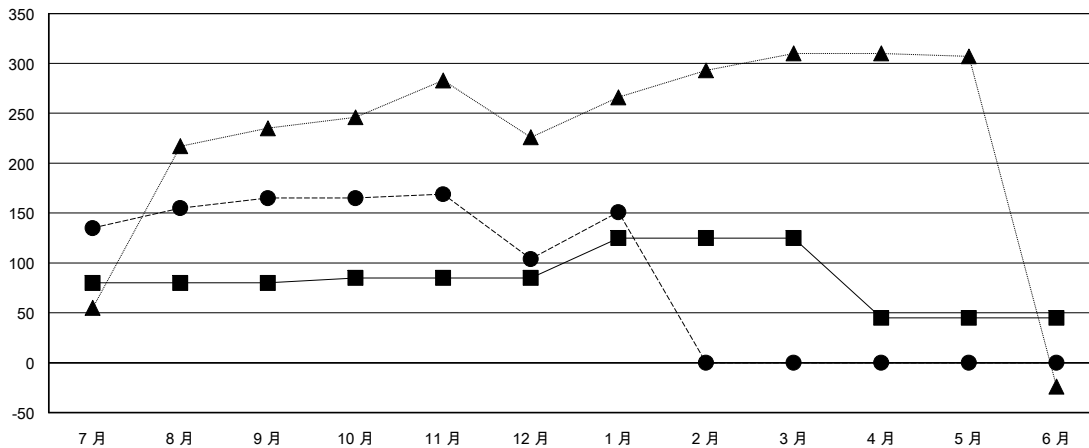

# MONTHLY MEMBERSHIP PROGRESS REPORT

District 300B2

Results as of: 01/31/2019

GMT: PEI-JEN CHEN

地點 REP OF CHINA

GMT憲章區

分會			
成果 2018-2019			
季	新分會目標	新會	會員流失的分會
7月/8月/9月	0	0	0
10月/11月/12月	1	0	0
1月/2月/3月	0	1	0
4月/5月/6月	0	0	0

位會員@每位須繳			
成果 2018-2019			
季	會員淨增長目標	實際會員增長數	實際退會會員 (包括轉會)
7月/8月/9月	80	235	61
10月/11月/12月	5	22	79
1月/2月/3月	40	47	0
4月/5月/6月	-80	0	0

目標與實際新會累積

目標和實際會員累積

已取消的分會: 0	46 CLUBS OF 59 增添1位或以上的新會員	性別分佈 男 1,730 (71.34%) 女 695 (28.66%) 年度女性會員百分比目標: 38%
放棄的會員	<a href="#">點擊這裡取得累計會員數據</a>	總計家庭單位會員數 143
過世 1		支付減半會費的家庭會員 75
分會已取消 0		
其他 139		
總計 140		